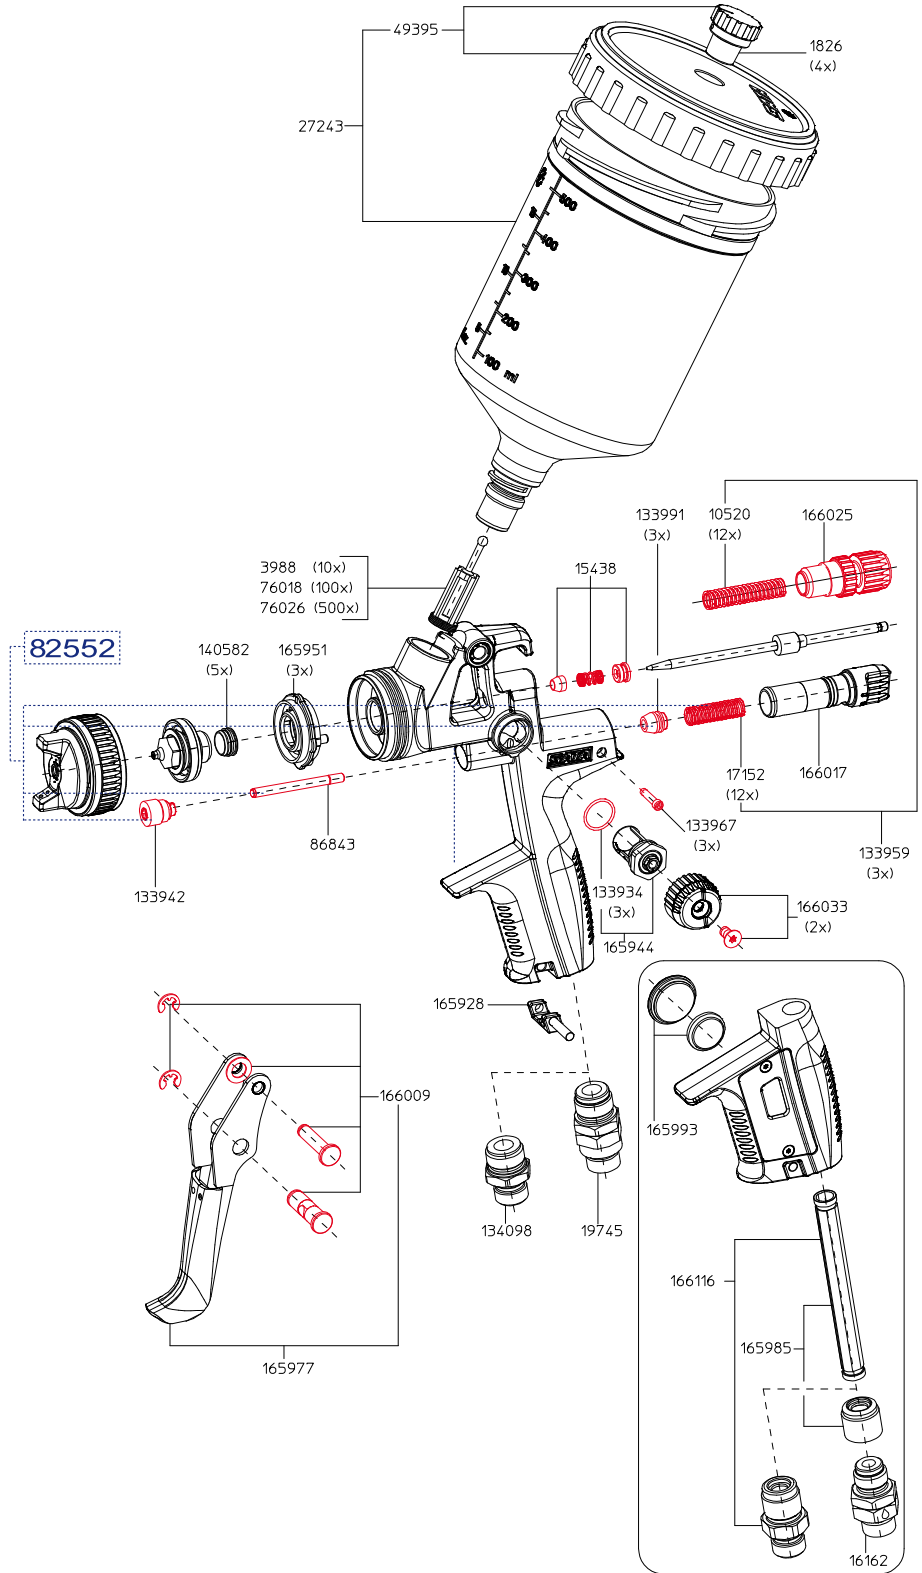

Alle Preise sind unverbindliche Preisempfehlungen. Irrtümer, technische Änderungen und Druckfehler vorbehalten.

Art. Nr. / Bez.
1826 4 Tropfsperren für 0,6 l Kunststoffbecher
3988 10 Lacksiebe für SATA Lackierpistolen außer SATA minijet
10520 12 Federn für Farbnadel
15438 Farbnadelpackung
16162 Drehgelenk für SATA Lackierpistolen mit digitaler Anzeige
17152 Packung mit 12 Federn für Luftkolben bei SATA Lackierpistolen außer SATA minijet
19745 Drehgelenk ohne digitale Anzeige
27243 QCC Kunststoff-Mehrwegbecher 0,6 l
49395 Schraubdeckel für 0,6 l Kunststoff-Mehrwegbecher mit Tropfenfangring und Tropfsperre
76018 10 Packungen à 10 Lacksiebe
76026 50 Packungen à 10 Lacksiebe
86843 Luftkolbenstange
133934 Packung mit 3 Dichtungen für Spindel bei SATA Lackierpistolen außer SATA minijet
133942 Dichtungshalter
133959 Federset je 3 Stück Farbnadeln/Luftkolbenfedern für SATA Lackierpistolen außer SATA minijet
133967 Packung mit 3 Arretierschrauben für SATA Luftmikrometer
133991 Packung mit 3 Luftkolbenköpfen für SATA Lackierpistolen außer SATA minijet
134098 Luftanschlußstück G1/4a- M15x1a
136960 Dichtungssatz
140582 Packung mit 5 Dichtelementen
165928 Packung mit 4 CCS-Clips (grün, blau, rot, schwarz)
165944 Spindel für Rund-/Breitstrahlregulierung
165951 Packung mit 3 Stück Luftverteilleringen
165977 Abzugsbügelset für SATAjet 4000 B
165985 Dichtungshalter komplett mit Hülse für SATAjet 4000 B DIGITAL
165993 Batterieset mit Verschlussschraube und Dichtring für DIGITAL-Einrichtung
166009 Bügelrollenset
166017 Luftmikrometer verpackt im Polybeutel
166025 Materialmengenregulierung mit Gegenmutter
166033 Rändelknopf und Schraube (je 2 Stück)
166116 Luftanschluß mit Hülse

- 165936
Werkzeugsatz
- Universalschlüssel
 - Reinigungsbürste
 - Innensechskantschlüssel
 - Torx Winkelschraubendreher TX20/TX8
 - Lacksieb
 - Hochleistungsfett, 3g Tube
 - Ausziehwerkzeug

Art. Nr. / Bez.
166058 Reparatur-Set SATAjet 4000 B
82552 Luftkolben-Serviceeinheit